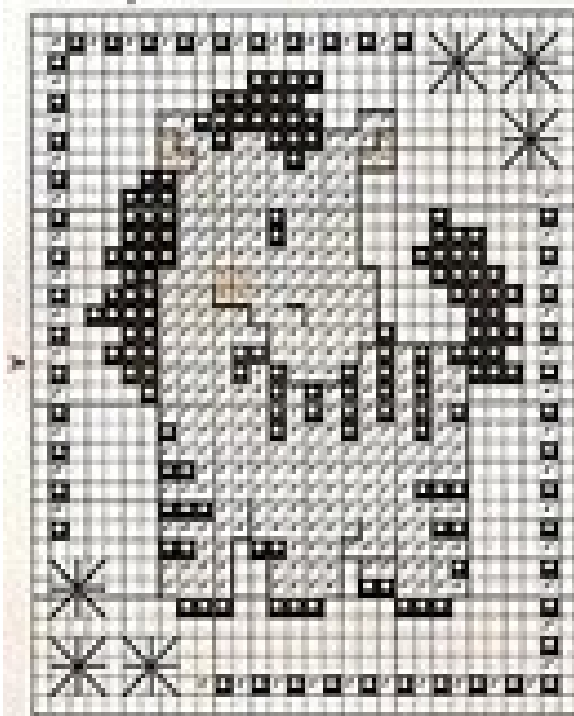

28 X 34 pontos

Y

34 X 30 pontos

Y

35 X 27 pontos

Y

Anchor DMC

■	46	666
■	303	742
—	403	310
■	403	310
○	6	353
○	1	5200
■	301	744
■	326	720
—	326	720
×	120	3747
—	176	793
■	9	352
■	130	899