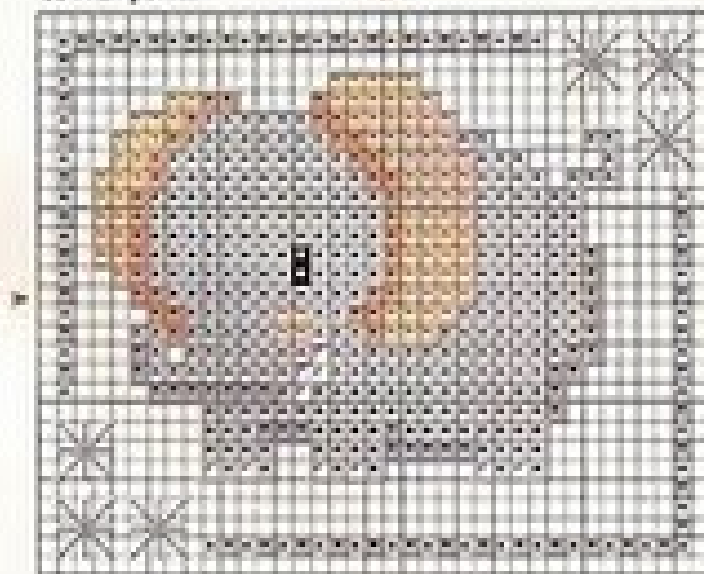

28 X 34 pontos

Y

34 X 30 pontos

Y

35 X 27 pontos

Y

Anchor DMC

■	46	666
■	303	742
—	403	310
■	403	310
○	6	353
○	1	5200
■	301	744
■	326	720
—	326	720
×	120	3747
—	176	793
■	9	352
■	130	899