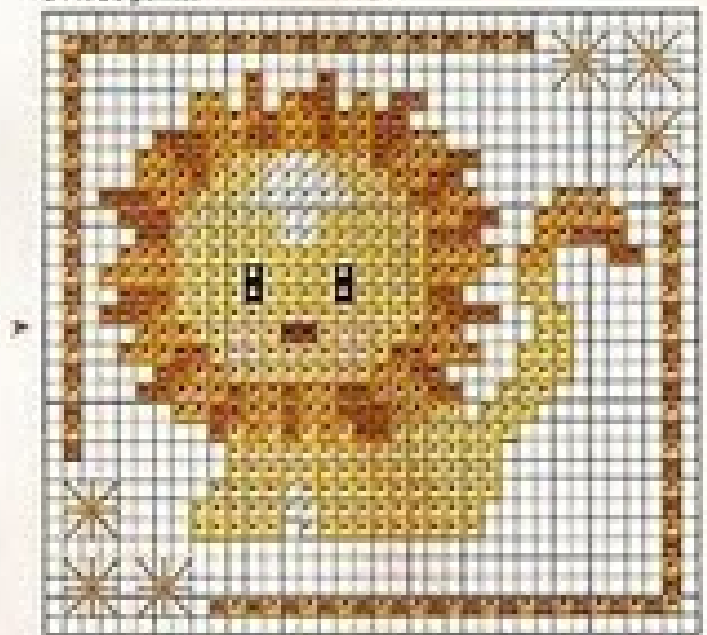

28 X 34 pontos

Y

34 X 30 pontos

Y

35 X 27 pontos

Y

Anchor DMC

■	46	666
■	303	742
—	403	310
■	403	310
○	6	353
○	1	5200
■	301	744
■	326	720
—	326	720
×	120	3747
—	176	793
■	9	352
■	130	899