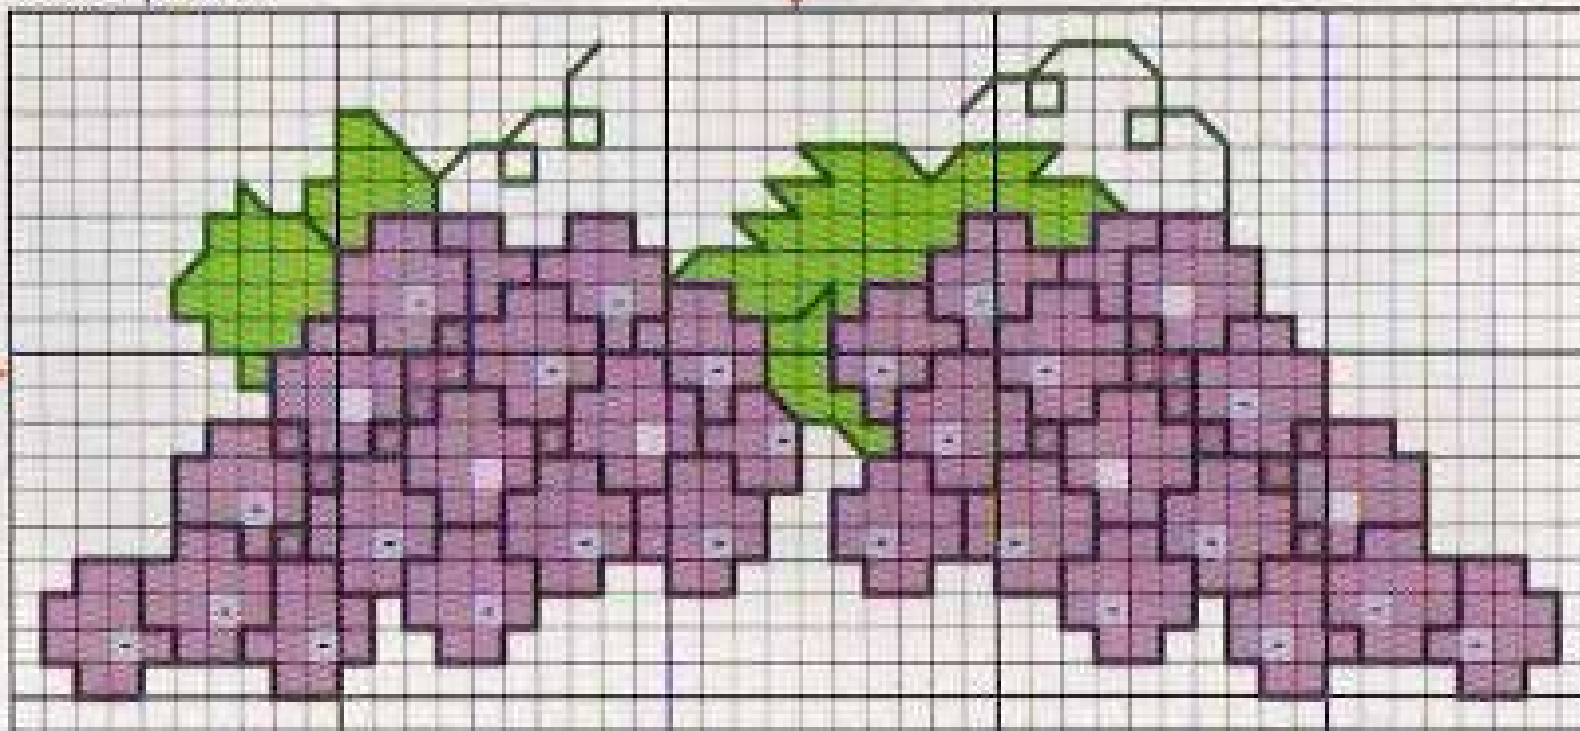

48 x 21 pontos

ANCHOR

 98	 108	 102
 99	 238	 246
 95		